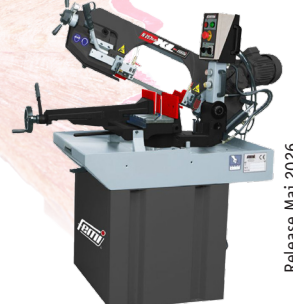

UVP 1'569.—

Scan dein Preis

**FEMI 787 DA XL | 2008436**

220-240V/1850W

90°: ○ 175 mm □ 150 mm □ 213x150 mm  
45°R: ○ 140 mm □ 140 mm □ 145x80 mm

UVP 3'129.—

Scan dein Preis

**FEMI N257 DA DG | 2008439**

400V/750W

90°: ○ 255 mm □ 180 mm □ 245x148 mm  
45°L: ○ 140 mm □ 120 mm □ 90x180 mm  
60°L: ○ 90 mm □ 90 mm □ 85x115 mm  
45°R: ○ 148 mm □ 140 mm □ 132x180 mm

UVP 5'529.—

Scan dein Preis

Weitere femi-Produkte spitz kalkuliert auf  
[muellershop.ch](http://muellershop.ch):